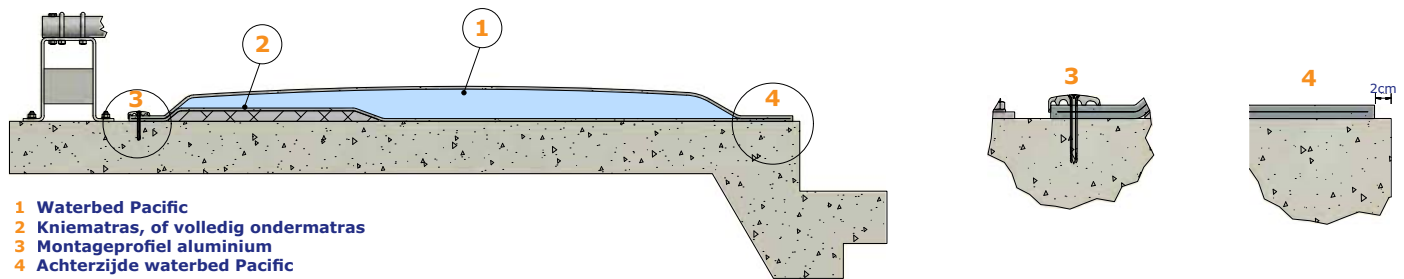

- 1 Polylatex softmatras 30 of 40mm
- 2 3,2mm dikke rubber topmat
- 3 Montageprofiel aluminium
- 4 Montagestrip PE

- Bevestiging met montagestrip PE aan de achterzijde

Artikelnr.	Omschrijving
<b>■ Topmat</b>	
41-55078-200	Rubber topmat 3,2mm golfprofiel, met inlage, B=200cm, op maat per meter
41-55073-200	Rubber topmat 3,2mm doekprofiel, met inlage, B=200cm, op maat per meter
<b>■ Matras</b>	
43-58073-170	Polylatex softmatras 170x100x3cm
43-58073-180	Polylatex softmatras 180x100x3cm
43-58077-170	Polylatex softmatras 170x100x4cm
43-58077-180	Polylatex softmatras 180x100x4cm
49-58066-050	Plastic folie op rol 50x4 m
05-06001-050	Rol tape voor afplakken folie
<b>■ Bevestiging</b>	
98-58120-000	Montageprofiel aluminium 3000x60 + 11x RVS schroef
98-58122-000	Montageprofiel aluminium 3000x60 + 11x regelnagel
49-58116-200	Montagestrip PE 2000x20x25mm, incl. bev. mat.

## Waterbed met kniematras

- Hoogwaardig rubber met sterke wapening en golfprofiel aan bovenzijde voor uitstekende antislip en grip
- Het speciale golfprofiel houdt het ligbed droger
- Standaard geleverd met kniematras van 60cm breed; optioneel is een volledig ondermatras
- Stabiel en veerkrachtig
- Geen kuilvorming
- DLG getest