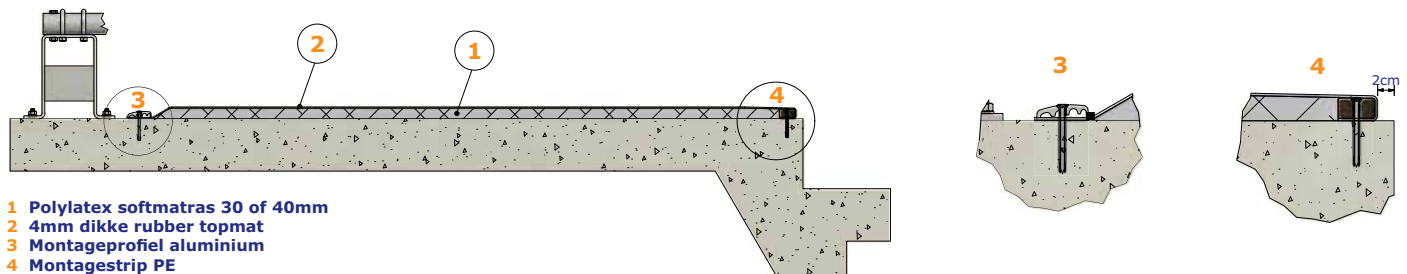

- 1 Polylatex softmatras 30 of 40mm
- 2 8mm dikke rubber topmat
- 3 Montageprofiel RVS, 40°
- 4 Montageprofiel RVS, 40°

■ Montageprofiel RVS, 40°

Artikelnr.	Omschrijving
<b>■ Topmat</b>	
41-55090-190	Rubber topmat 8mm hamerslagprofiel, B=190cm, op maat per meter
41-55090-180	Rubber topmat 8mm hamerslagprofiel, B=180cm, op maat per meter
<b>■ Matras</b>	
43-58073-170	Polylatex softmatras 170x100x3cm
43-58073-180	Polylatex softmatras 180x100x3cm
43-58077-170	Polylatex softmatras 170x100x4cm
43-58077-180	Polylatex softmatras 180x100x4cm
49-58066-050	Plastic folie op rol 50x4m
05-06001-050	Rol tape voor afplakken folie
<b>■ Bevestiging</b>	
98-55003-250	Montageprofiel RVS 32x18x2500mm, 40°, inclusief bevestigingsmateriaal
<b>■ Overige uitvoeringen van deze koematras op aanvraag</b>	

## Polylatex softmatras met 4mm dikke rubber topmat

- Rubber topmat, 4mm dik (200cm breed) met extra sterke wapening en hamerslagprofiel aan bovenzijde voor goede grip, uit 1e klas grondstoffen
- Polylatex matras 30mm of 40mm dik, uit ideale combinatie van PU en latex schuim
- Geen kuilvorming, stabiel en veerkrachtig (persing 240kg/m<sup>3</sup>)
- Topmat door DLG getest
- Gemakkelijk te reinigen

- 1 Polylatex softmatras 30 of 40mm
- 2 4mm dikke rubber topmat
- 3 Montageprofiel aluminium
- 4 Montagestrip PE

- Extra sterke kunststof wapening

Artikelnr.	Omschrijving
■ <i>Topmat</i> 41-55084-200	Rubber topmat 4mm hamerslagprofiel, B=200cm, op maat per meter
■ <i>Matras</i> 43-58073-170 43-58073-180 43-58077-170 43-58077-180 49-58066-050 05-06001-050	Polylatex softmatras 170x100x3cm Polylatex softmatras 180x100x3cm Polylatex softmatras 170x100x4cm Polylatex softmatras 180x100x4cm Plastic folie op rol 50x4m Rol tape voor aflakken folie
■ <i>Bevestiging</i> 98-58120-000 98-58122-000 49-58116-200	Montageprofiel aluminium 3000x60 + 11x RVS schroef Montageprofiel aluminium 3000x60 + 11x regelnagel Montagestrip PE 2000x20x25mm, incl. bev. mat.