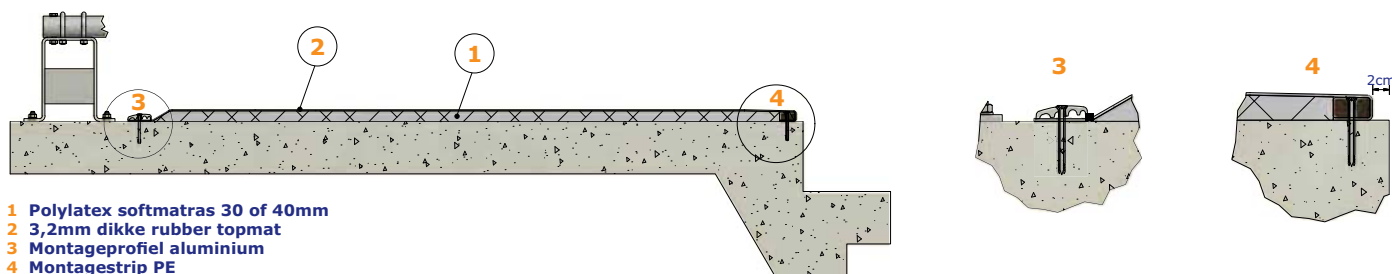

## Polylatex softmatras met 3,2mm dikke rubber topmat

■ Golfprofiel

■ Doekprofiel

- Rubber topmatten, 3,2mm dik (200cm breed) met sterke wapening, leverbaar in twee uitvoeringen:
  - golfprofiel aan bovenzijde voor goede grip en droger ligbed
  - doekprofiel aan bovenzijde voor goede grip en vasthouden van strooisel
- Polylatex matras, 30mm of 40mm dik, uit ideale combinatie van PU en latex schuim
- Stabiël en veerkrachtig (persing 240kg/m<sup>3</sup>)
- Geen kuilvorming
- Gemakkelijk te reinigen

- 1 Polylatex softmatras 30 of 40mm
- 2 3,2mm dikke rubber topmat
- 3 Montageprofiel aluminium
- 4 Montagestrip PE

- Bevestiging met montagestrip PE aan de achterzijde

Artikelnr.	Omschrijving
<b>■ Topmat</b>	
41-55078-200	Rubber topmat 3,2mm golfprofiel, met inlage, B=200cm, op maat per meter
41-55073-200	Rubber topmat 3,2mm doekprofiel, met inlage, B=200cm, op maat per meter
<b>■ Matras</b>	
43-58073-170	Polylatex softmatras 170x100x3cm
43-58073-180	Polylatex softmatras 180x100x3cm
43-58077-170	Polylatex softmatras 170x100x4cm
43-58077-180	Polylatex softmatras 180x100x4cm
49-58066-050	Plastic folie op rol 50x4 m
05-06001-050	Rol tape voor afplakken folie
<b>■ Bevestiging</b>	
98-58120-000	Montageprofiel aluminium 3000x60 + 11x RVS schroef
98-58122-000	Montageprofiel aluminium 3000x60 + 11x regelnagel
49-58116-200	Montagestrip PE 2000x20x25mm, incl. bev. mat.

## Waterbed met kniematras

- Hoogwaardig rubber met sterke wapening en golfprofiel aan bovenzijde voor uitstekende antislip en grip
- Het speciale golfprofiel houdt het ligbed droger
- Standaard geleverd met kniematras van 60cm breed; optioneel is een volledig ondermatras
- Stabiel en veerkrachtig
- Geen kuilvorming
- DLG getest