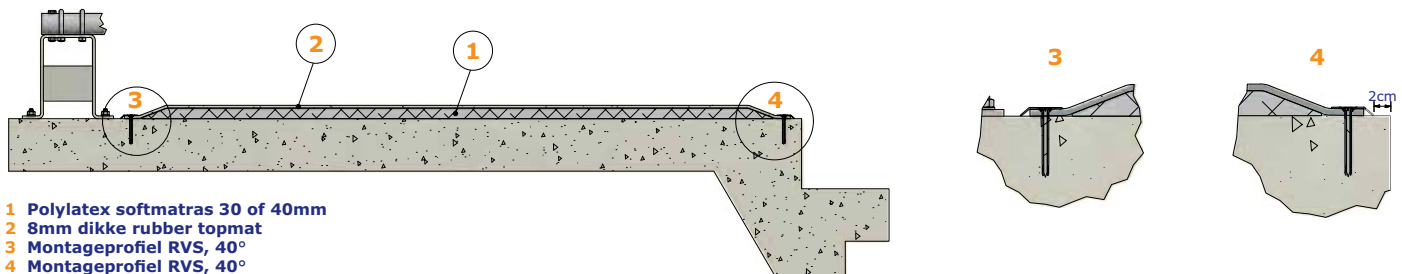

## Polylatex softmatras met 8mm dikke rubber topmat

- Rubber topmat, 8mm dik (190cm breed) met extra sterke wapening en hamerslagprofiel aan bovenzijde voor goede grip, uit 1e klas grondstoffen
- Polylatex matras, 30mm of 40mm dik, uit ideale combinatie van PU en latex schuim
- Geen kuilvorming, stabiel en veerkrachtig (persing 240kg/m<sup>3</sup>)
- Topmat door DLG getest
- Gemakkelijk te reinigen

- 1 Polylatex softmatras 30 of 40mm
- 2 8mm dikke rubber topmat
- 3 Montageprofiel RVS, 40°
- 4 Montageprofiel RVS, 40°

■ Montageprofiel RVS, 40°

Artikelnr.	Omschrijving
<b>■ Topmat</b>	
41-55090-190	Rubber topmat 8mm hamerslagprofiel, B=190cm, op maat per meter
41-55090-180	Rubber topmat 8mm hamerslagprofiel, B=180cm, op maat per meter
<b>■ Matras</b>	
43-58073-170	Polylatex softmatras 170x100x3cm
43-58073-180	Polylatex softmatras 180x100x3cm
43-58077-170	Polylatex softmatras 170x100x4cm
43-58077-180	Polylatex softmatras 180x100x4cm
49-58066-050	Plastic folie op rol 50x4m
05-06001-050	Rol tape voor afplakken folie
<b>■ Bevestiging</b>	
98-55003-250	Montageprofiel RVS 32x18x2500mm, 40°, inclusief bevestigingsmateriaal
<b>■ Overige uitvoeringen van deze koematras op aanvraag</b>	

## Polylatex softmatras met 4mm dikke rubber topmat

- Rubber topmat, 4mm dik (200cm breed) met extra sterke wapening en hamerslagprofiel aan bovenzijde voor goede grip, uit 1e klas grondstoffen
- Polylatex matras 30mm of 40mm dik, uit ideale combinatie van PU en latex schuim
- Geen kuilvorming, stabiel en veerkrachtig (persing 240kg/m<sup>3</sup>)
- Topmat door DLG getest
- Gemakkelijk te reinigen