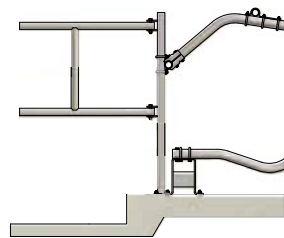

■ Hek aan voorzijde ligbox