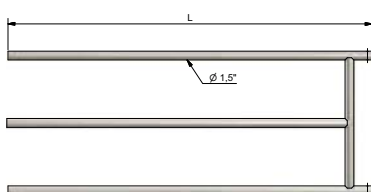

Inschuifdelen (3 buizen) voor wachtruimtehekken 2" (éénzijdig dicht)

Artikelnr.	Omschrijving
33-23540-100	Inschuifdeel 1,5", 100x80cm
33-23540-150	Inschuifdeel 1,5", 150x80cm
33-23540-200	Inschuifdeel 1,5", 200x80cm
33-23540-250	Inschuifdeel 1,5", 250x80cm

■ *Inschuifdelen minimaal 50cm in het hek*