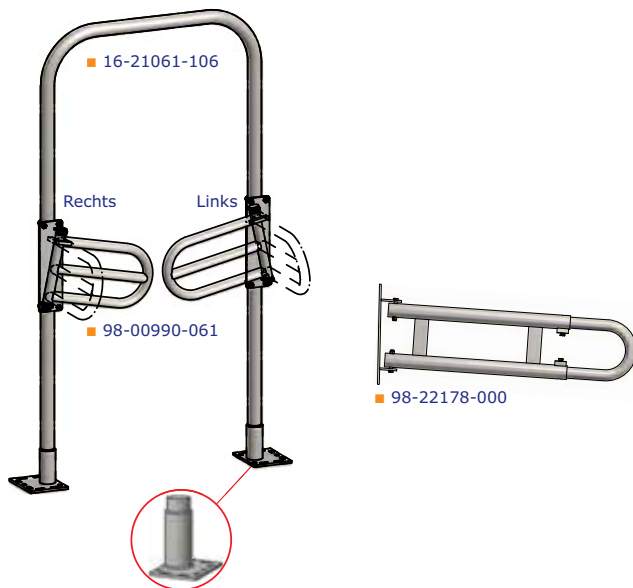

Afscheidingshekken

Enrichtingshekken (zelfsluitend)

Artikelnr.	Omschrijving
16-21061-106	U-bok 2" t.b.v. Texashekken 208x106cm
98-00990-061	Set Texashekken voor doorgang van circa 95cm
90-22177-020	Texashek, links, voor doorgang van circa 95cm
90-22177-030	Texashek, rechts, voor doorgang van circa 95cm
98-22178-000	Zelfsluitend enrichtingshekje