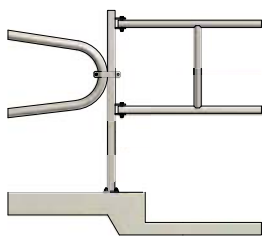

Afscheidingshekken

Groepsindelingshekken 1,5"x58cm

■ Hek aan achterzijde ligbox