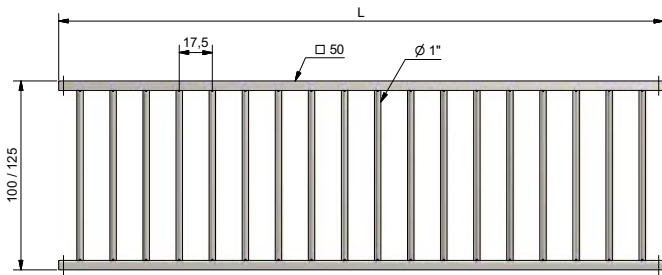

Afscheidingshekken

Spijlenhekken grootvee

Artikelnr.	Omschrijving
31-22420-320	Spijlenhek, 320x100cm
31-22420-600	Spijlenhek, 600x100cm
31-22420-100	Spijlenhek H=100cm, op maat per meter
31-22425-320	Spijlenhek, 320x125cm
31-22425-600	Spijlenhek, 600x125cm
31-22425-100	Spijlenhek H=125cm, op maat per meter