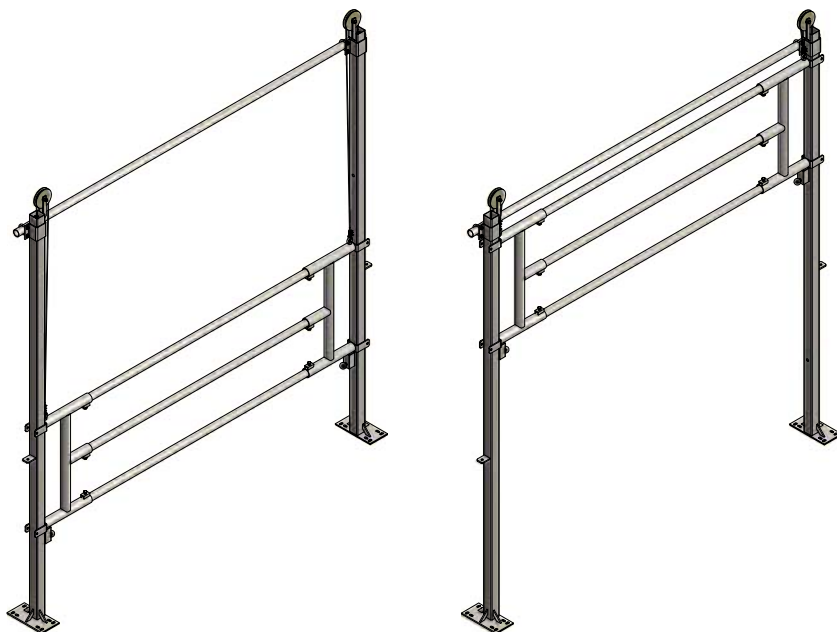

Optrekhekken

- Voor hekbreedtes tot 450cm
- Lichtwerkend door zware contragewichten en grote katrollen
- Contragewichten in de standers
- Hek in sluitstand te vergrendelen
- Netto inbouwhoogte: 320cm
- Netto doorloophoogte: 200cm

Artikelnr.	Omschrijving
95-29905-300	Standpaal vk70x300cm met katrol, per stuk
30-29905-000	Set toebehoren optrekhek met $L \leq 400$cm, 3 buis eindstuk, 1,5"
30-29905-001	Set toebehoren optrekhek met $L > 400$cm, 3 buis eindstuk, 1,5"
30-29906-000	Set toebehoren optrekhek, 2 buis eindstuk, 1,5"
96-21220-150	Meter buis 1,5" verzinkt (buislengte: 6m), t.b.v. hek en bovenbuis
90-22512-095	Ankerbout g.v. M12x100
90-29172-300	Roosteranker RVS M12x300

■ Gebruik altijd buislengtes uit één stuk; resten niet koppelen