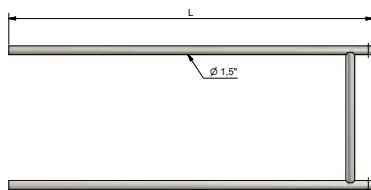

## Wachtruimtehekken 1,5"x80cm

Artikelnr.	Omschrijving
32-23470-200	Wachtruimtehek 1,5", 200x80cm
32-23470-250	Wachtruimtehek 1,5", 250x80cm
32-23470-300	Wachtruimtehek 1,5", 300x80cm
32-23470-350	Wachtruimtehek 1,5", 350x80cm
32-23470-400	Wachtruimtehek 1,5", 400x80cm
32-23470-450	Wachtruimtehek 1,5", 450x80cm

## Inschuifdelen (twee buizen) voor wachtruimtehekken 2"x80cm

Artikelnr.	Omschrijving
33-23480-150	Inschuifdeel 1,5", 150x80cm
33-23480-200	Inschuifdeel 1,5", 200x80cm
33-23480-250	Inschuifdeel 1,5", 250x80cm
33-23480-300	Inschuifdeel 1,5", 300x80cm