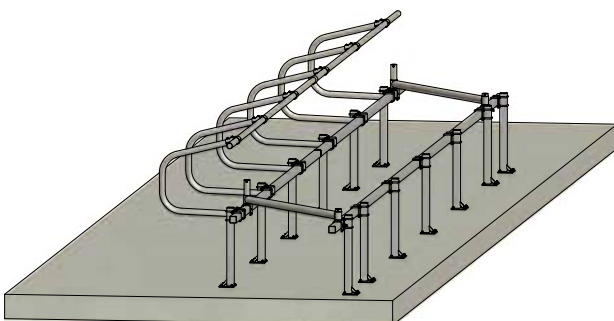

Koebehandelstraat

Artikelnr.	Omschrijving
35-21244-070	Standpaal vk70x70cm opschroef t.b.v. behandelstraat
90-22513-095	Ankerbout th.v. M12x95
35-21243-600	Koker vk70 met 3 montagegedelen voor vk70 standpaal behandelstraat, L = 6m
35-21243-100	Koker vk70 met 1 montagegedeel voor vk70 standpaal behandelstraat, L = 1m
35-21243-070	Buiskoppeling inw. voor vk70 koker
35-22084-000	Drangbeugel 2"
16-22895-000	Draadbeugel M12, vk70x102
96-21220-200	Meter buis verz. 2"x3,65mm, L = 6m
10-21307-000	T-klem 2"x2"
16-21240-200	Buiskoppeling inw. voor 2"
35-21241-000	Afsluitstang behandelstraat