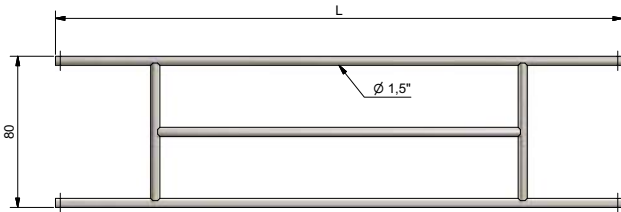

# Afscheidingshekken

## Wachtruimtehekken 1,5"x80cm

Artikelnr.	Omschrijving
32-23470-200	Wachtruimtehek 1,5", 200x80cm
32-23470-250	Wachtruimtehek 1,5", 250x80cm
32-23470-300	Wachtruimtehek 1,5", 300x80cm
32-23470-350	Wachtruimtehek 1,5", 350x80cm
32-23470-400	Wachtruimtehek 1,5", 400x80cm
32-23470-450	Wachtruimtehek 1,5", 450x80cm

## Wachtruimtehekken 2"x80cm

Artikelnr.	Omschrijving
32-23490-200	Wachtruimtehek 2", 200x80cm
32-23490-250	Wachtruimtehek 2", 250x80cm
32-23490-300	Wachtruimtehek 2", 300x80cm
32-23490-350	Wachtruimtehek 2", 350x80cm
32-23490-400	Wachtruimtehek 2", 400x80cm
32-23490-450	Wachtruimtehek 2", 450x80cm
32-23490-500	Wachtruimtehek 2", 500x80cm