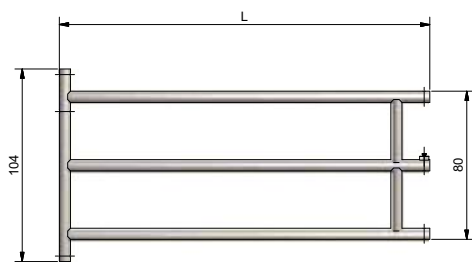

## Wachtruimtehekken 2"x80cm

Artikelnr.	Omschrijving
32-23490-200	Wachtruimtehek 2", 200x80cm
32-23490-250	Wachtruimtehek 2", 250x80cm
32-23490-300	Wachtruimtehek 2", 300x80cm
32-23490-350	Wachtruimtehek 2", 350x80cm
32-23490-400	Wachtruimtehek 2", 400x80cm
32-23490-450	Wachtruimtehek 2", 450x80cm
32-23490-500	Wachtruimtehek 2", 500x80cm

## Inschuifdelen (twee buizen) voor wachtruimtehekken 2"x80cm

Artikelnr.	Omschrijving
33-23480-150	Inschuifdeel 1,5", 150x80cm
33-23480-200	Inschuifdeel 1,5", 200x80cm
33-23480-250	Inschuifdeel 1,5", 250x80cm
33-23480-300	Inschuifdeel 1,5", 300x80cm

## Wachtruimtehekken 2" (éénzijdig dicht)

Artikelnr.	Omschrijving
32-23520-200	Wachtruimtehek 2", 200x80cm
32-23520-250	Wachtruimtehek 2", 250x80cm
32-23520-300	Wachtruimtehek 2", 300x80cm
32-23520-350	Wachtruimtehek 2", 350x80cm
32-23520-400	Wachtruimtehek 2", 400x80cm
32-23520-450	Wachtruimtehek 2", 450x80cm