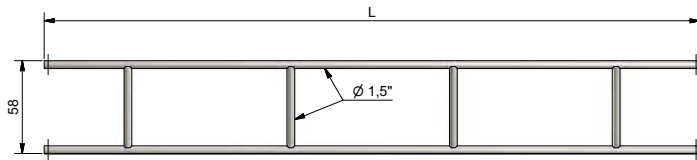

Afscheidingshekken

Groepsindelingshekken 1,5"x58cm

■ Hek aan achterzijde ligbox