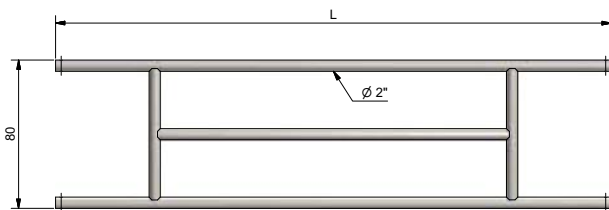

# Afscheidingshekken

## Wachtruimtehekken 1,5"x80cm

Artikelnr.	Omschrijving
32-23470-200	Wachtruimtehek 1,5", 200x80cm
32-23470-250	Wachtruimtehek 1,5", 250x80cm
32-23470-300	Wachtruimtehek 1,5", 300x80cm
32-23470-350	Wachtruimtehek 1,5", 350x80cm
32-23470-400	Wachtruimtehek 1,5", 400x80cm
32-23470-450	Wachtruimtehek 1,5", 450x80cm

## Wachtruimtehekken 2"x80cm

Artikelnr.	Omschrijving
32-23490-200	Wachtruimtehek 2", 200x80cm
32-23490-250	Wachtruimtehek 2", 250x80cm
32-23490-300	Wachtruimtehek 2", 300x80cm
32-23490-350	Wachtruimtehek 2", 350x80cm
32-23490-400	Wachtruimtehek 2", 400x80cm
32-23490-450	Wachtruimtehek 2", 450x80cm
32-23490-500	Wachtruimtehek 2", 500x80cm

## Inschuifdelen (twee buizen) voor wachtruimtehekken 2"x80cm

Artikelnr.	Omschrijving
33-23480-150	Inschuifdeel 1,5", 150x80cm
33-23480-200	Inschuifdeel 1,5", 200x80cm
33-23480-250	Inschuifdeel 1,5", 250x80cm
33-23480-300	Inschuifdeel 1,5", 300x80cm