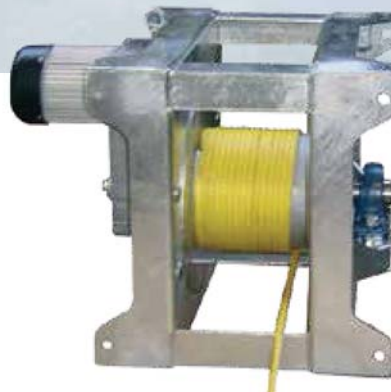

Uitmestinstallaties

Kettingaandrijving

■ Aandrijfstations en afstorten voorzien van afstortkleppen uit plaat met traanprofiel, buiten de stal geplaatst

■ Automatische kettingspanner

- Voor stallengtes tot 100-200 meter met hulpaandrijving op 1 schakelkast
 - tot 100 meter: 1 aandrijfstation 0,75kW
 - tot 200 meter: 1 aandrijfstation 0,75kW met hulpaandrijving 0,75kW
- Nord tandwielkast met hoge overbrengingsverhoudingen, lage toerentallen in 2-trapsbehuizing
- Afschakeling door precisie-encoder, dus niet thermisch
- Eenvoudig bedienbare schakelkast met tijd klok
- Zware hoekrollen met diameter van 290 en 380mm
- Zware 13mm mangaanstaal-ketting, gekalibreerd en dubbel gehard
- Schuiven voor vele vloertypes op maat, optioneel met PU-rubber

Uitmestinstallaties

Touw-/kabelaandrijving

■ Trommel-aandrijfunit voor touw/kabel met trommeldiameter van 640mm.

- Per circuit opgebouwd uit een set van twee aandrijfstations voorzien van trommels met elektromotoren
- Geschikt voor oneven aantal mestgangen
- Leverbaar met motoren van 0,55kW, 0,75kW en 0,90kW
- Plaatsing van aandrijfstations op vloer, wand of op een vrijstaande console
- Lange levensduur van touw/kabel vanwege optrommeltechniek
- Kunststof hoekwielen in verzinkt of RVS frame, diameter 250-300mm
- Vraagt weinig tot geen onderhoud!
- Keuze uit basis-schakelkast of schakelkast met afstandsbediening en logboekfunctie

Touw-/kabelaandrijving

■ Trommel-aandrijfunits op vloer

■ Trommel-aandrijfunit voor touw/kabel met motoren van 0,55kW, 0,75 kW en 0,90kW. Montage aan wand, op vloer of op console. De aandrijfunits zijn uitgevoerd met 200mm-trommels