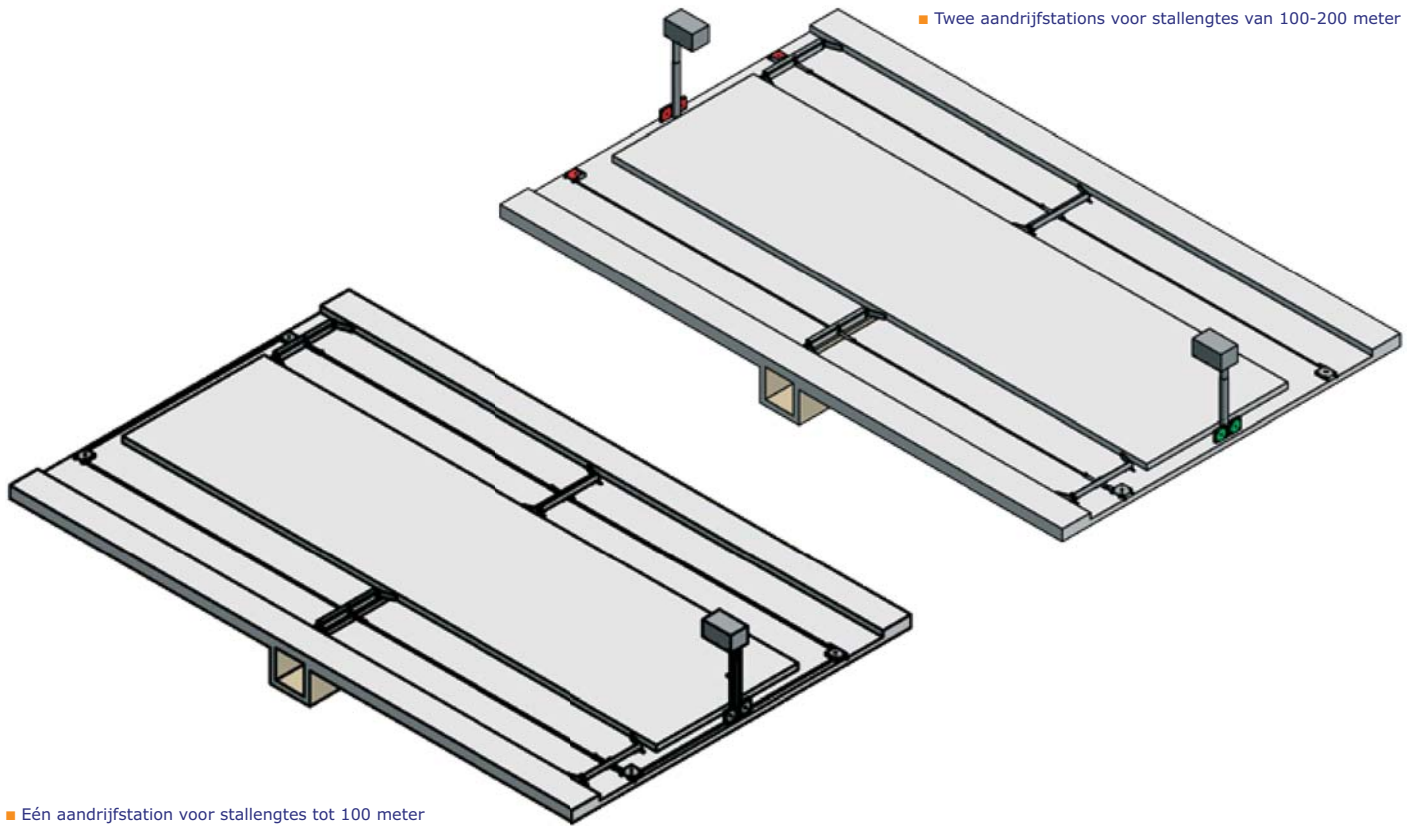

Kettingaandrijving

■ Kettingaandrijving op console en combischuif met oploop voor afstortklep