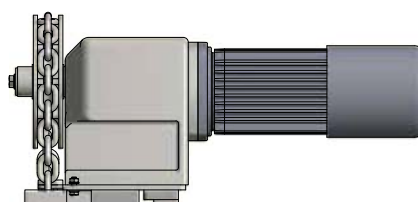

■ Aandrijving voor ketting, 0,75kW met nestenwiel voor 13mm ketting

■ Schakelkast voor kettingaandrijving

■ Hoekrol $\varnothing 380\text{mm}$

■ Hoekrol $\varnothing 290\text{mm}$

Kettingaandrijving

Artikelnr.	Omschrijving
<ul style="list-style-type: none"> ■ <i>Aandrijving op console voor ketting, 0,75kW/400V</i> 	
60-84165-200	Aandrijfstation, inclusief nestenwiel en mechanische kettingspanner
60-84166-200	Set van 2 aandrijfstations compleet als hier boven
<ul style="list-style-type: none"> ■ <i>Hoogterollen</i> 	
60-84155-290	Set hoogterollen in hoekkast op betonvloer 290mm
60-84155-380	Set hoogterollen in hoekkast op betonvloer 380mm
<ul style="list-style-type: none"> ■ <i>Schakelkast</i> 	
60-84177-000	Schakelkast voor mestschuif met kettingaandrijving
60-84303-000	Temperatuursensor voor vorstprogramma
Optioneel:	Schakelkast uitgevoerd met logboekfunctie
<ul style="list-style-type: none"> ■ <i>Hoekwielen, diameter 290/380mm</i> 	
60-84150-290	Hoekrol \varnothing 290mm in kast (36x36cm) op betonvloer, inclusief bevestigingsmateriaal
60-84250-290	Hoekrol \varnothing 290mm in kast (36x36cm) op roostervloer, inclusief bevestigingsmateriaal
60-84150-380	Hoekrol \varnothing 380mm in kast (46x46cm) op betonvloer, inclusief bevestigingsmateriaal
60-84250-380	Hoekrol \varnothing 380mm in kast (46x46cm) op roostervloer, inclusief bevestigingsmateriaal
60-84251-000	Eindrol \varnothing 290mm in kast (36x36cm) op betonvloer, inclusief bevestigingsmateriaal
AS-73475-000	Afdeklep met tranenprofiel, 750x500x8mm
<ul style="list-style-type: none"> ■ <i>Ketting</i> 	
61-84222-013	Ketting, mangaanstaal, 13mm dubbel gehard,
68-73552-013	Schakel voor 13mm ketting
<ul style="list-style-type: none"> ■ <i>Afstorkleppen</i> 	
68-84200-299	Afstorklep 250-299cm
68-84200-349	Afstorklep 300-349cm
68-84200-399	Afstorklep 350-399cm
68-84200-449	Afstorklep 400-449cm
<ul style="list-style-type: none"> ■ <i>Overig</i> 	
68-73564-001	UNP65 profiel, verzinkt met koppeling, per meter
68-73527-050	Automatische kettingspanner, compleet
68-73565-001	Rondstaal met koppeling tussen 2 schuiven in 1 mestgang