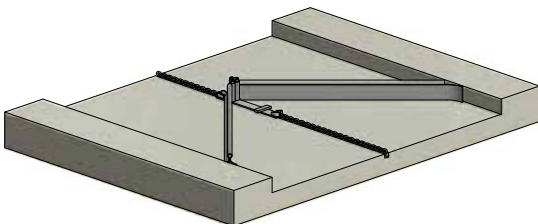

Vouwschuiven

■ Vouwschuif

Artikelnr.	Omschrijving
■ Aandrijving:	<i>Ketting</i>
64-84250-279	Vouwschuif 240-279 cm in U-Profiel
64-84250-319	Vouwschuif 280-319 cm in U-Profiel
64-84250-359	Vouwschuif 320-359 cm in U-Profiel
64-84250-399	Vouwschuif 360-399 cm in U-Profiel
64-84250-439	Vouwschuif 400-439 cm in U-Profiel
64-84250-480	Vouwschuif 440-480 cm in U-Profiel