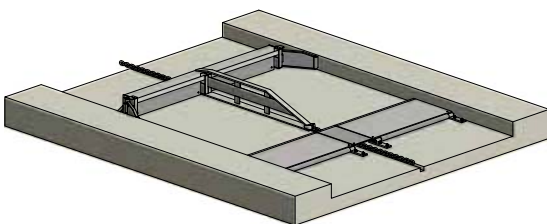

■ Combischuif in U-profiel met oploop voor afstortklep

Artikelnr.	Omschrijving
■ <i>Aandrijving:</i>	<i>Ketting en touw/kabel</i>
60-84250-230	Combischuif U-Profiel tot 230 cm, inklapbaar
60-84250-280	Combischuif U-Profiel 231-280 cm, inklapbaar
60-84250-330	Combischuif U-Profiel 281-330 cm, inklapbaar
60-84250-380	Combischuif U-Profiel 331-380 cm, inklapbaar
60-84250-430	Combischuif U-Profiel 381-430 cm, inklapbaar
60-84250-480	Combischuif U-Profiel 431-480 cm, inklapbaar
60-84250-530	Combischuif U-Profiel 481-530 cm, inklapbaar
60-84250-580	Combischuif U-Profiel 531-580 cm, inklapbaar
Optioneel:	
65-84131-000	Meerprijs PU rubber 0-299 cm
65-84132-000	Meerprijs PU rubber 300-399 cm
65-84133-000	Meerprijs PU rubber 400-499 cm
65-84134-000	Meerprijs PU rubber 500-599 cm
65-84129-000	Meerprijs ongelijke ganglengte
60-84305-000	Meerprijs opdrijfhek met drukknoppenkast
65-84136-000	Meerprijs schuif met oploop voor afstortklep
65-84130-000	Meerprijs slede op combischuif
Op aanvraag leverbaar:	
■	Combischuiven met langere eindkleppen van 750mm voor vlakke vloer zonder U-profiel
■	Combischuiven voor vloeren met rubber, voorzien van wielen