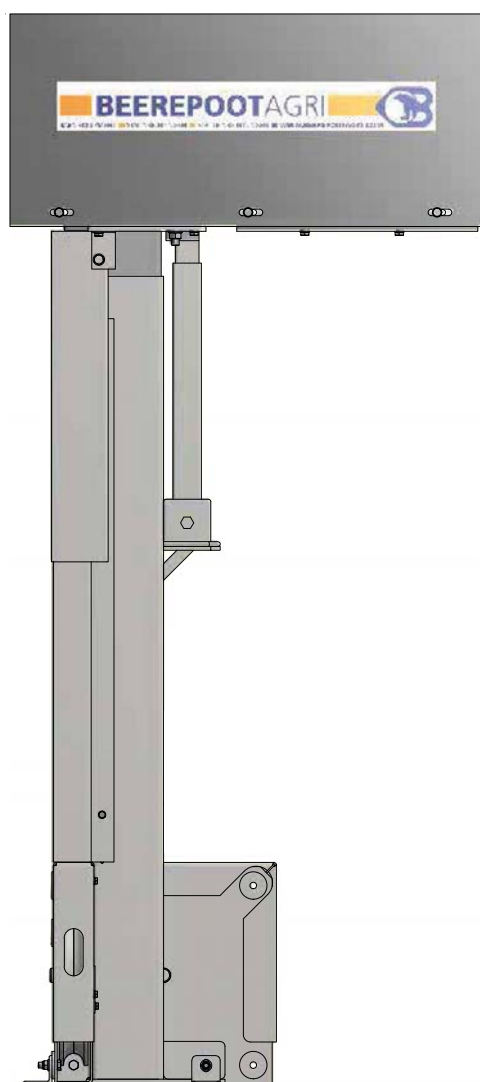

Uitmestinstallaties

Kettingaandrijving

■ Aandrijfstation op console met mechanische kettingspanner