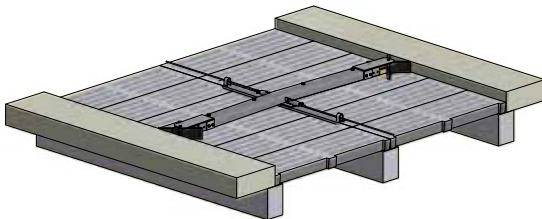

■ Roosterschuif

Artikelnr.	Omschrijving
■ Aandrijving:	<i>Ketting en touw/kabel</i>
60-84240-249	Roosterschuif 200-249cm
60-84240-299	Roosterschuif 250-299cm
60-84240-349	Roosterschuif 300-349cm
60-84240-399	Roosterschuif 350-399cm
60-84240-449	Roosterschuif 400-449cm
Optioneel:	
66-84229-000	Meerprijs ongelijke ganglengte
60-84305-000	Meerprijs opdrijfhek met drukknoppenkast