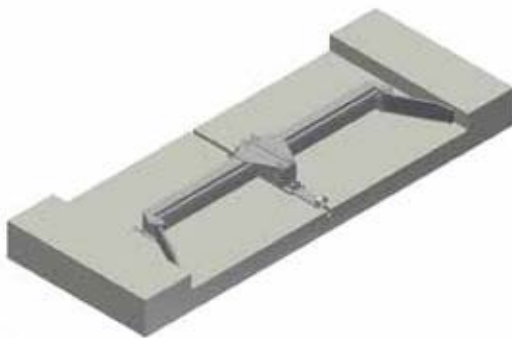

Uitmestinstallaties

Combischuiven in U-profiel met 500mm zijkleppen

■ Combischuif in U-profiel (ook voor rubbervloeren)