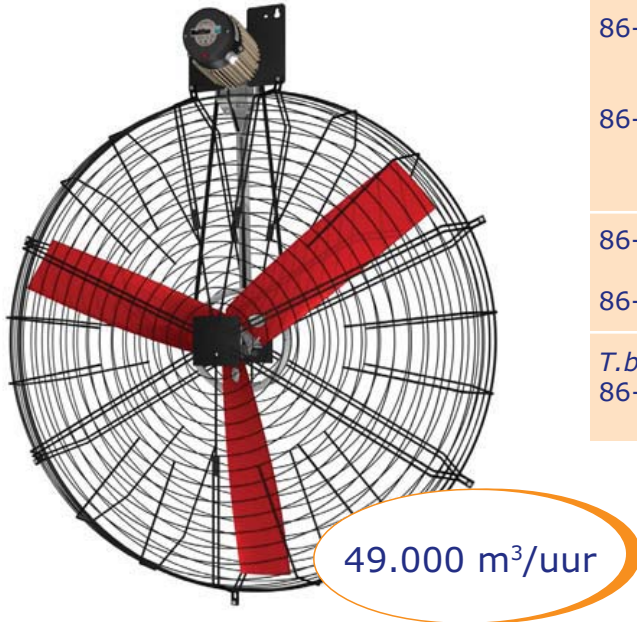

Korfventilatoren

Artikelnr.	Omschrijving
86-50501-130	BP Korfventilator, ø130cm, 49.000m³, 230V/3 fase/50Hz
86-40921-000	<i>alleen te gebruiken in combinatie met:</i> Intelligent Fan Drive (IFD), max 1250W, ingaand 230V/1 fase, uitgaand 230V/3 fase 1 stuks per ventilator
86-40910-000	Ophangset: 2x 7,5m ketting, 1x 0,5m ketting, 6 karabijnhaken, 3 schroefhaken
86-40913-000	Werkschakelaar 25A/3 fase
<i>T.b.v. automatische aansturing korfventilator ø130cm:</i>	
86-40922-000	Master 5 regelaar, tot maximaal 50 IFD's, inclusief thermostaat