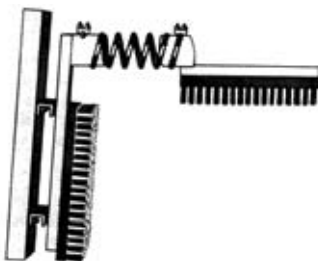

- Gezondere huid
- Stimuleert de bloedsomloop
- Verbeterde stofwisseling
- Draagt bij aan dierenwelzijn en productie
- Duurzaam en sterk
- Minder arbeid

Krazzmaxx

- Vervaardigd met een gedetailleerde horizontale en verticale borstel voor reiniging van rug, borst en flanken
- Door de pendelende ophanging geschikt voor zowel grote als kleine dieren
- Het geheel kan circa 25 cm omhoog gedrukt worden
- Inschakeling door het optillen van de borstel door de dieren
- Looptijd en weerstand instelbaar
- Bij verhoogde weerstand, stopt de machine automatisch en wisselt dan van draairichting
- Borstel van hoogwaardig speciaal kunststof
- Aandrijving via onderhoudsvrij, duurzaam loopwerk met geharde tandwielen

Comfy Brush

- Twee draairichtingen
- Elke keer dat de borstel opstart, wisselt de draairichting
- Beweging: omhoog en omlaag
- Inschakeling door het optillen van de borstel door de dieren
- Ergonomische vorm en extra lange borstel-as. Ideaal voor het borstelen van een groot oppervlak en moeilijk bereikbare plaatsen, zoals: kop, rug, staartinplant en flanken
- Borstel van hoogwaardig speciaal kunststof