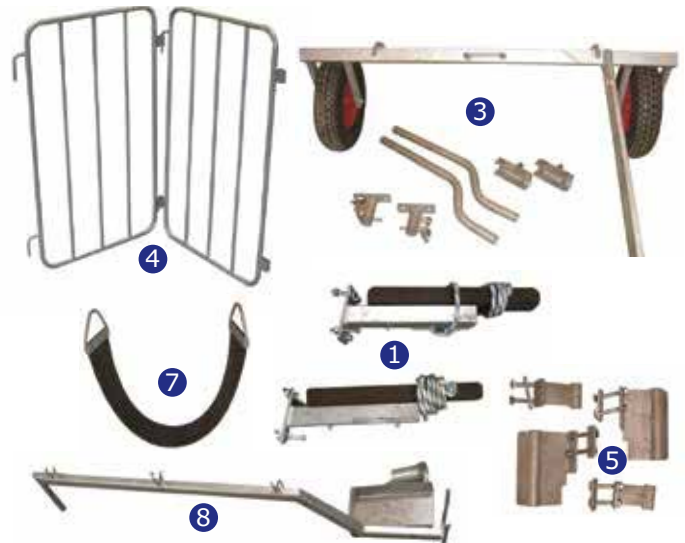

Artikelnr.	Omschrijving
92-10100-000	Behandelbox type AL27 compleet met voorpootsteunen met touw/haak 1, buiksingel en peesband
92-10007-000	Meerprijs voorpootsteunen met lier AL27 2
92-10005-000	Wielset AL27 3
92-10006-000	Drijfhek 90cm AL27, per stuk 4
92-10000-000	Bevestigingsset voor drijfhekken AL27 5
92-10004-000	Fixeereinrichting achterpoot AL27 6
92-10001-000	Brede buiksingel AL27, rubber 7
92-10003-000	Elektrische lier voor achterpoot AL27
92-10003-001	Elektrische lier voor buiksingel AL27
92-10003-002	Elektrische lier voor 2 voorpootsteunen AL27